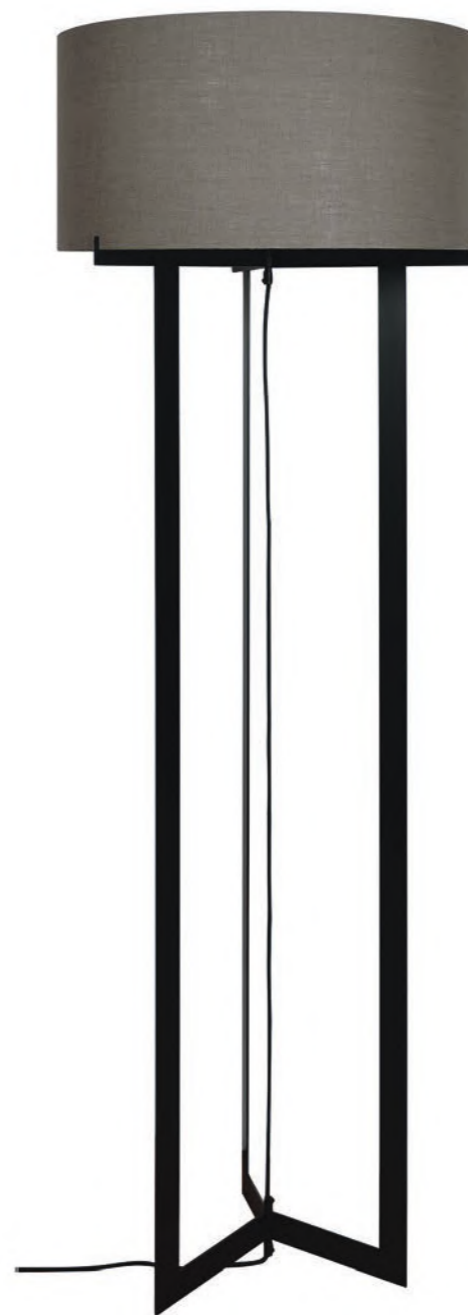

Staletti (1901) hanglamp
breedte: 150 cm diepte: 12 cm hoogte armatuur: 6 cm
gewicht: 10 kg Dimbaar: Ja, via wanddimmer

Staletti

Molveno (8410-9005/L) vloerlamp
diameter: 60 cm hoogte: 175 cm
gewicht: 7 kg Dimbaar: Ja, via schakelaar

Molveno (8412-9016/C) tafellamp
diameter: 35 cm hoogte: 65 cm
gewicht: 3 kg Dimbaar: Ja, via schakelaar

Molveno

Arone

Arone (5000-9005) vloerlamp
diameter: 60 cm hoogte: 170 cm
gewicht: 4.8 kg
dimbaar: Ja, via vloerdimmer

Arone (5001-9005) vloerlamp
diameter: 60 cm hoogte: 140 cm
gewicht: 4.2 kg
dimbaar: Ja, via vloerdimmer

Arone (5002-9005) vloerlamp
diameter: 60 cm hoogte: 85 cm
gewicht: 3.6 kg
dimbaar: Ja, via vloerdimmer

NIEUW

Mello (3501-9005) hanglamp ovaal
breedte: 140 cm diepte: 50 cm
hoogte tot onderkant lamp: 120 cm
gewicht: 11 kg
Dimbaar: Ja, via wanddimmer

Mello

Mello (3500-VERNIKKELD) hanglamp
breedte: 145 cm diepte: 22 cm
hoogte tot onderkant lamp: 120 cm
gewicht: 11 kg
Dimbaar: Ja, via wanddimmer