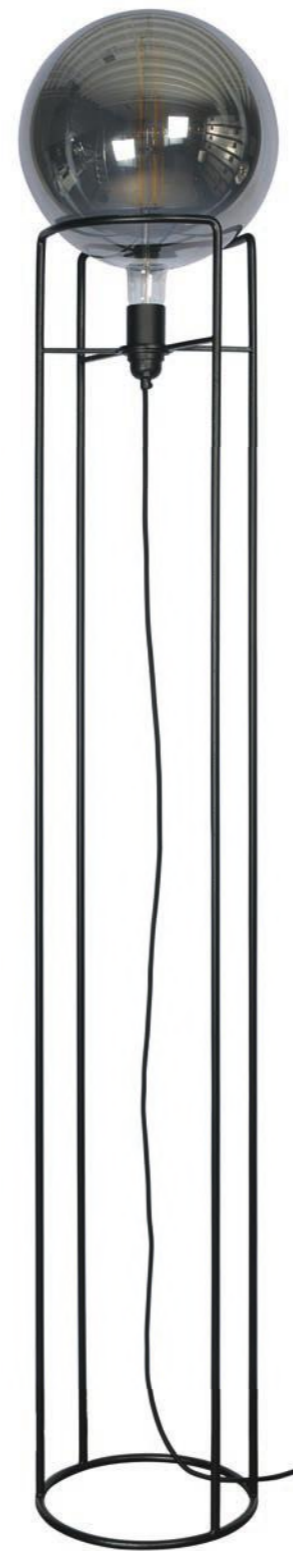

Staletti (1901) hanglamp
breedte: 150 cm diepte: 12 cm hoogte armatuur: 6 cm
gewicht: 10 kg Dimbaar: Ja, via wanddimmer

Staletti

Molveno (8410-9005/L) vloerlamp
diameter: 60 cm hoogte: 175 cm
gewicht: 7 kg Dimbaar: Ja, via schakelaar

Molveno (8412-9016/C) tafellamp
diameter: 35 cm hoogte: 65 cm
gewicht: 3 kg Dimbaar: Ja, via schakelaar

Molveno

Arone

Arone (5000-9005) vloerlamp
diameter: 60 cm hoogte: 170 cm
gewicht: 4.8 kg
dimbaar: Ja, via vloerdimmer

Arone (5001-9005) vloerlamp
diameter: 60 cm hoogte: 140 cm
gewicht: 4.2 kg
dimbaar: Ja, via vloerdimmer

Arone (5002-9005) vloerlamp
diameter: 60 cm hoogte: 85 cm
gewicht: 3.6 kg
dimbaar: Ja, via vloerdimmer

NIEUW

Mello (3501-9005) hanglamp ovaal
breedte: 140 cm diepte: 50 cm
hoogte tot onderkant lamp: 120 cm
gewicht: 11 kg
Dimbaar: Ja, via wanddimmer

Mello

Mello (3500-VERNIKKELD) hanglamp
breedte: 145 cm diepte: 22 cm
hoogte tot onderkant lamp: 120 cm
gewicht: 11 kg
Dimbaar: Ja, via wanddimmer