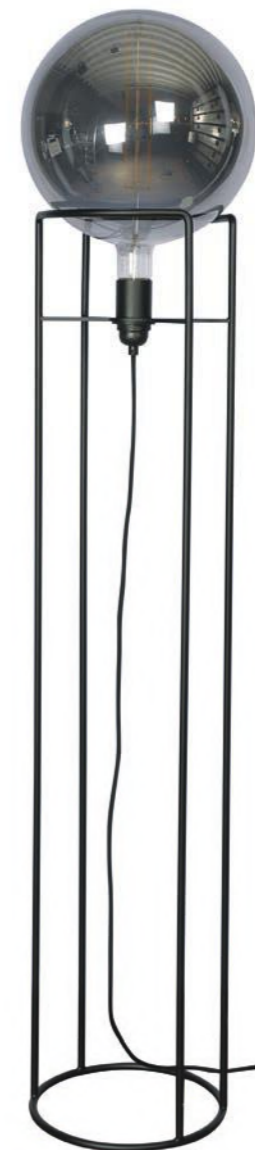

Staletti (1901) hanglamp
breedte: 150 cm diepte: 12 cm hoogte armatuur: 6 cm
gewicht: 10 kg Dimbaar: Ja, via wanddimmer

Staletti

Molveno (8410-9005/L) vloerlamp
diameter: 60 cm hoogte: 175 cm
gewicht: 7 kg Dimbaar: Ja, via schakelaar

Molveno (8412-9016/C) tafellamp
diameter: 35 cm hoogte: 65 cm
gewicht: 3 kg Dimbaar: Ja, via schakelaar

Molveno

Arone

Arone (5000-9005) vloerlamp
diameter: 60 cm hoogte: 170 cm
gewicht: 4.8 kg
dimbaar: Ja, via vloerdimmer

Arone (5001-9005) vloerlamp
diameter: 60 cm hoogte: 140 cm
gewicht: 4.2 kg
dimbaar: Ja, via vloerdimmer

Arone (5002-9005) vloerlamp
diameter: 60 cm hoogte: 85 cm
gewicht: 3.6 kg
dimbaar: Ja, via vloerdimmer

NIEUW

Mello (3501-9005) hanglamp ovaal
breedte: 140 cm diepte: 50 cm
hoogte tot onderkant lamp: 120 cm
gewicht: 11 kg
Dimbaar: Ja, via wanddimmer

Mello

Mello (3500-VERNIKKELD) hanglamp
breedte: 145 cm diepte: 22 cm
hoogte tot onderkant lamp: 120 cm
gewicht: 11 kg
Dimbaar: Ja, via wanddimmer