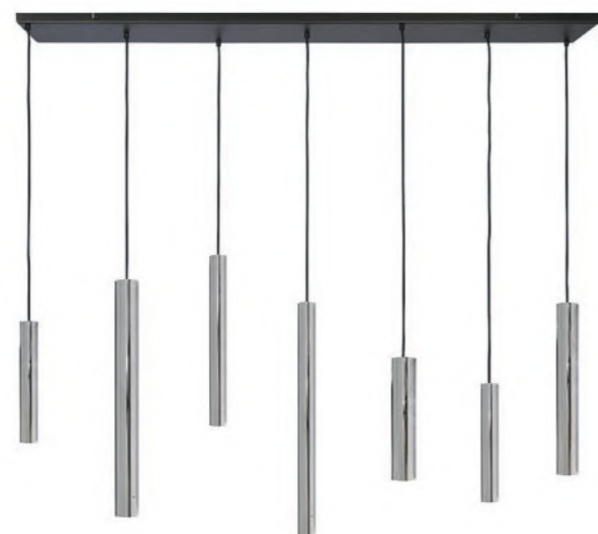

Staletti (1901) hanglamp
breedte: 150 cm diepte: 12 cm hoogte armatuur: 6 cm
gewicht: 10 kg Dimbaar: Ja, via wanddimmer

Staletti

Molveno (8410-9005/L) vloerlamp
diameter: 60 cm hoogte: 175 cm
gewicht: 7 kg Dimbaar: Ja, via schakelaar

Molveno (8412-9016/C) tafellamp
diameter: 35 cm hoogte: 65 cm
gewicht: 3 kg Dimbaar: Ja, via schakelaar

Molveno

Arone

Arone (5000-9005) vloerlamp
diameter: 60 cm hoogte: 170 cm
gewicht: 4.8 kg
dimbaar: Ja, via vloerdimmer

Arone (5001-9005) vloerlamp
diameter: 60 cm hoogte: 140 cm
gewicht: 4.2 kg
dimbaar: Ja, via vloerdimmer

Arone (5002-9005) vloerlamp
diameter: 60 cm hoogte: 85 cm
gewicht: 3.6 kg
dimbaar: Ja, via vloerdimmer

NIEUW

Mello (3501-9005) hanglamp ovaal
breedte: 140 cm diepte: 50 cm
hoogte tot onderkant lamp: 120 cm
gewicht: 11 kg
Dimbaar: Ja, via wanddimmer

Mello

Mello (3500-VERNIKKELD) hanglamp
breedte: 145 cm diepte: 22 cm
hoogte tot onderkant lamp: 120 cm
gewicht: 11 kg
Dimbaar: Ja, via wanddimmer