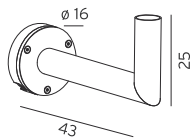

CITY HIGHLIGHT

ART. 10-20354
€ 389,00 excl. btw

Kleur : antraciet
Materiaal : aluminium
Lichtbron : 33w Led, 2159Lm.
3000K
IP-waarde : 65
IK-waarde : 08

ART. 10-50154-25
€ 79,00 excl. btw
Kleur : antraciet
Materiaal : aluminium

ART. 10-20115 (Conisch) € 289,00 excl. btw
ART. 10-20101 (Cilindrisch) € 269,00 excl. btw

Kleur/materiaal : gegalvaniseerd
Afmeting : LPH 400cm. Top Ø6cm.
Optie : ral kleur 7016; 9005
Overige hoogtes op aanvraag.
Excl. toeslag lengte vracht.