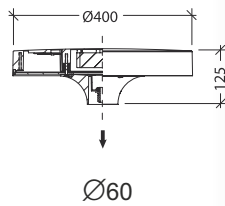

CITY HIGHLIGHT

ART. 10-20354
€ 389,00 excl. btw

Kleur : antraciet
Materiaal : aluminium
Lichtbron : 33w Led, 2159Lm.
3000K
IP-waarde : 65
IK-waarde : 08

ART. 10-50154-25
€ 79,00 excl. btw
Kleur : antraciet
Materiaal : aluminium

ART. 10-20115 (Conisch) € 289,00 excl. btw
ART. 10-20101 (Cilindrisch) € 269,00 excl. btw

Kleur/materiaal : gegalvaniseerd
Afmeting : LPH 400cm. Top Ø6cm.
Optie : ral kleur 7016; 9005
Overige hoogtes op aanvraag.
Excl. toeslag lengte vracht.