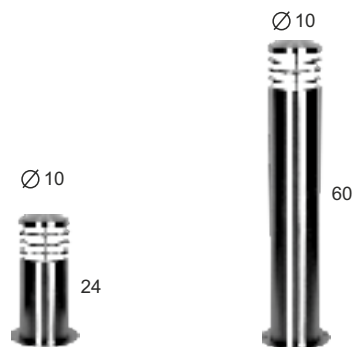

# BREERO

ART. 2057  
€ 329,00 excl. btw

ART. 2058  
€ 239,00 excl. btw

Kleur : RVS  
Materiaal : RVS 316  
Fitting : E27  
IP waarde : 44  
Fundatie : F250

# PUNTA II

ART. FL4040  
E27  
H49xØ26cm  
zwart  
materiaal: aluminium  
€ 89,00 excl. btw

ART. FL4041  
E27  
H58xØ26cm  
zwart  
materiaal: aluminium  
€ 97,50 excl. btw

12,5

ART. FL4042  
E27  
H120xØ26cm  
zwart  
materiaal: aluminium  
€ 129,00 excl. btw

ART. 10-20115 (Conisch) € 289,00 excl. btw  
ART. 10-20101 (Cilindrisch) € 269,00 excl. btw

Kleur/materiaal : gegalvaniseerd  
Afmeting : LPH 400cm. Top Ø6cm.  
Optie : ral kleur 7016; 9005  
Overige hoogtes op aanvraag.  
Excl. toeslag lengte vracht.