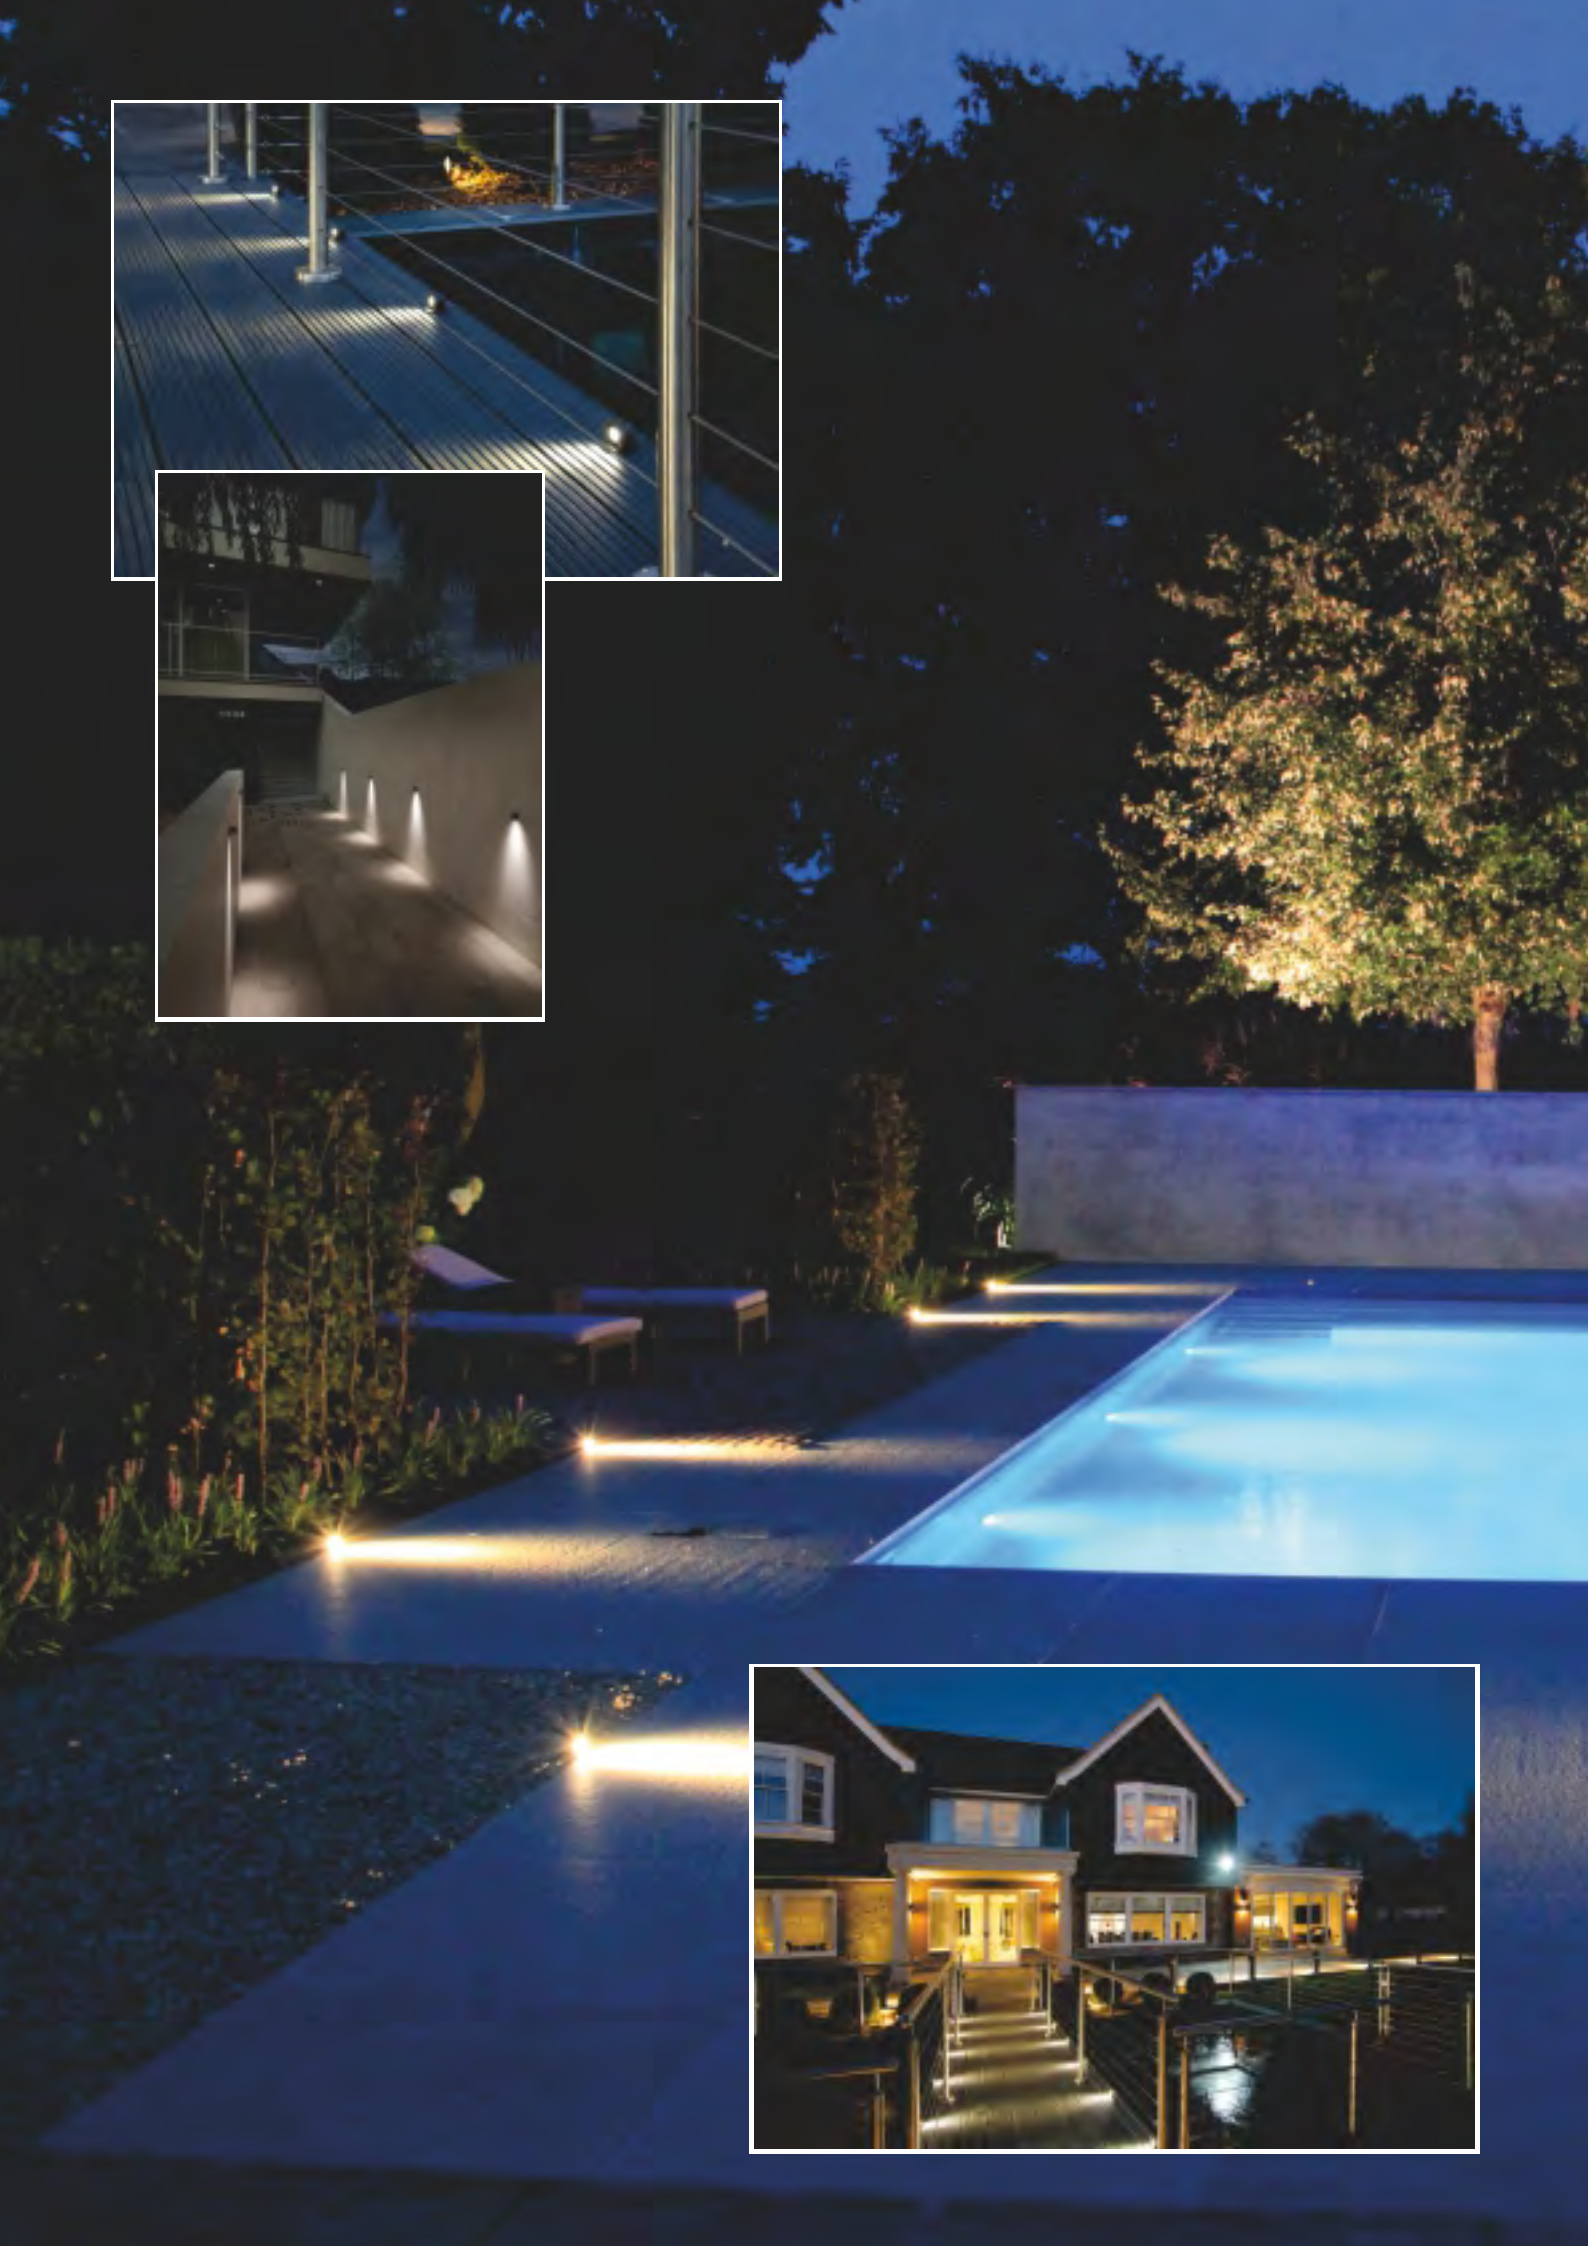

# BREERO

ART. 2057  
€ 329,00 excl. btw

ART. 2058  
€ 239,00 excl. btw

Kleur : RVS  
Materiaal : RVS 316  
Fitting : E27  
IP waarde : 44  
Fundatie : F250