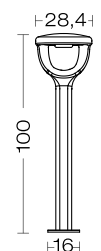

10-33408100

Kleur : antraciet
Materiaal : aluminium
Lichtbron : LED 10W 3000K.
1150LM 50.000 branduren.
IP waarde : 65
Fundatie : F400