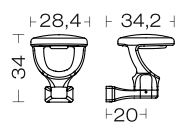

10-3340800