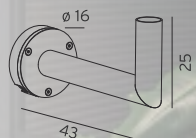

CITY HIGHLIGHT

ART. 10-20358
€ 499,00 excl. btw

Kleur : antraciet
Materiaal : aluminium
Lichtbron : 35w Led, 5770Lm, 3000K
IP-waarde : 65
IK-waarde : 08

ART. 10-50154-25
€ 79,00 excl. btw
Kleur : antraciet
Materiaal : aluminium

ART. 10-20115 (Conisch) € 289,00 excl. btw
ART. 10-20101 (Cilindrisch) € 269,00 excl. btw

Kleur/materiaal : gegalvaniseerd
Afmeting : LPH 400cm. Top Ø6cm.
Optie : ral kleur 7016; 9005
Overige hoogtes op aanvraag.
Excl. toeslag lengte vracht.