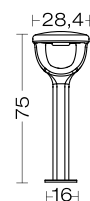

10-33408075