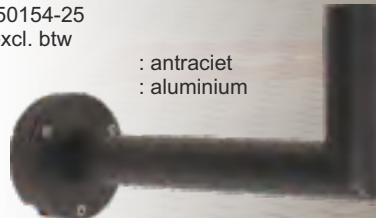

ART. 10-20115 (Conisch) € 289,00 excl. btw  
ART. 10-20101 (Cilindrisch) € 269,00 excl. btw

Kleur/materiaal : gegalvaniseerd  
Afmeting : LPH 400cm. Top Ø6cm.  
Optie : ral kleur 7016; 9005  
Overige hoogtes op aanvraag.  
Excl. toeslag lengte vracht.

# CITY HIGHLIGHT

ART. 10-20354  
€ 389,00 excl. btw

Kleur : antraciet  
Materiaal : aluminium  
Lichtbron : 33w Led, 2159Lm.  
3000K  
IP-waarde : 65  
IK-waarde : 08

ART. 10-50154-25  
€ 79,00 excl. btw  
Kleur : antraciet  
Materiaal : aluminium